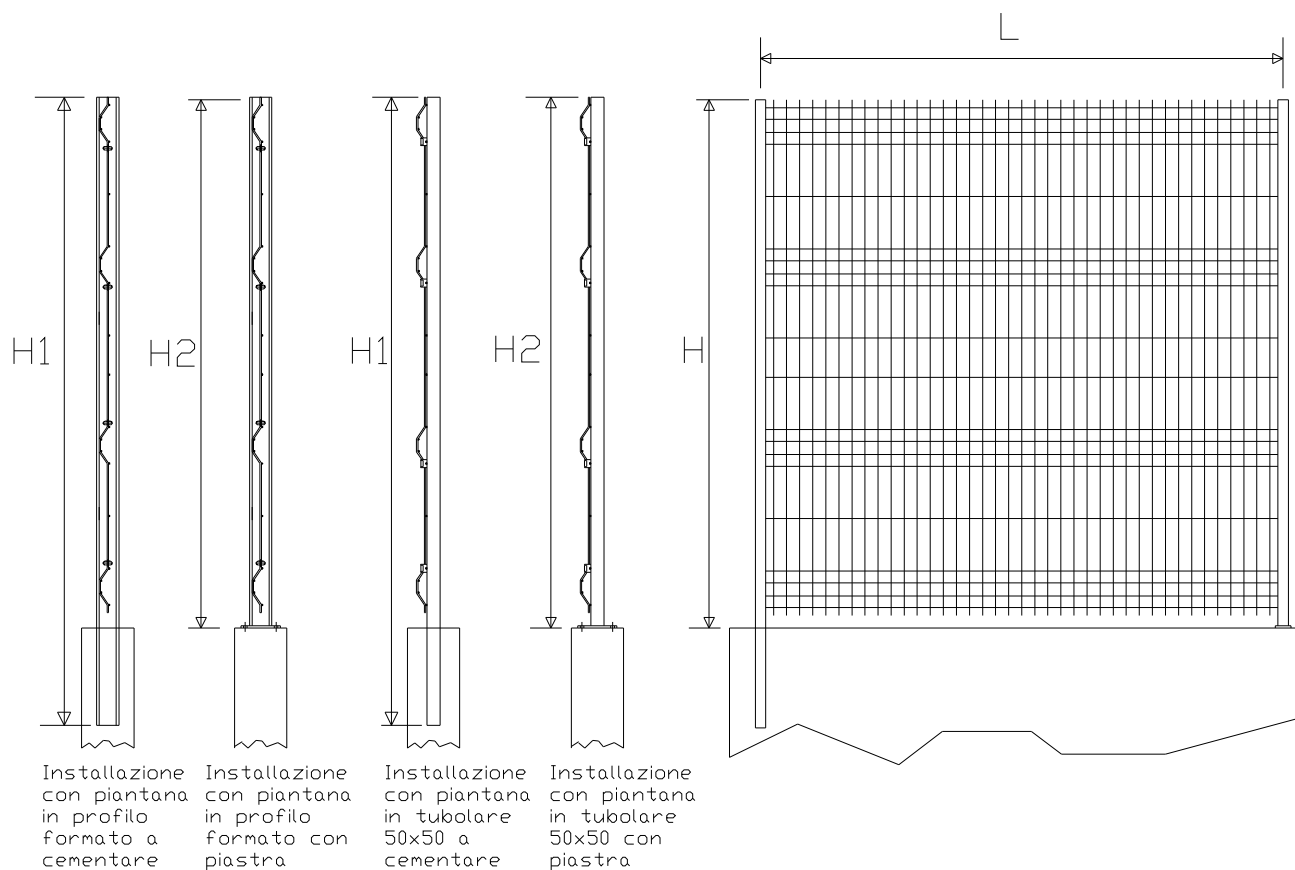

Recinzione "Easy Panel"

Recinzione "Easy Panel"				
Recinzione			Piantana	
H (mm)	L (mm)	MAGLIA (MM)	H1 (mm)	H2 (mm)
1000	2000	50X200	1250	1000+8
1340	2000	50X200	1600	1340+8
1540	2000	50X200	1800	1540+8
1740	2000	50X200	2000	1740+8
2020	2000	50X200/150	2400	2020+8