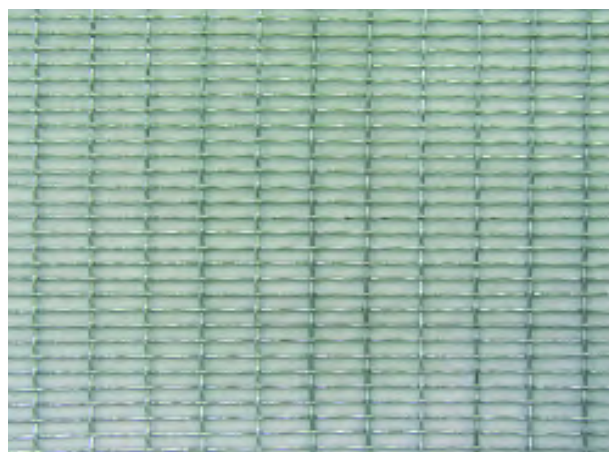

Rete ondulata quadra		
Maglia mm	Filo mm	kg/mq
10x10	2,00	4,00
15x15	2,50	5,00
20x20	2,50	4,50
20x20	3,00	5,60
25x25	2,50	4,00
25x25	3,00	5,00
30x30	3,00	4,00
30x30	3,50	5,00
30x30	4,00	7,20
40x40	4,00	5,50
40x40	5,00	9,00
50x50	4,00	4,00
50x50	5,00	6,00
50x50	6,00	9,20
60x60	6,00	7,50

Rete ondulata rettangolare		
Maglia mm	Filo mm	kg/mq
30x10	2,50	5,00
30x10	3,00	7,50
40x8	4,00	4,00

Rete a rombo		
Maglia mm	Filo mm	kg/mq
25x25	3,00	5,00
30x30	3,00	4,00
40x40	4,00	5,50

Rete ondulata speciale		
Maglia mm	Filo mm	kg/mq
25x25	2,50	5,00
30x30	3,00	4,00

Rete di piattina		
Maglia mm	Filo mm	kg/mq
30x10	5x1.5	5,00
40x40	5x2.5	5,00
80x80	20x3	9,00

Produciamo rete ondulata misura